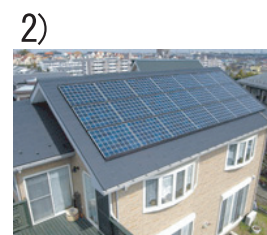

フィアスホームでは 長期優良住宅応援フェア開催中

長期優良住宅とは国が認定する長期に渡って良好な状態で環境に利用できる質の高い住宅のことです。

構造見学会のポイント!

ポイント① 長期優良住宅対応

- 「長期優良住宅」って何？
- 「得すること」ってあるの？等にお答えします。

ポイント② エコ住宅対応

- 1) 断熱材「eパネル」の秘密
- 2) 太陽光発電システムのお得の秘密
- 3) プレカット構造材の強さの秘密